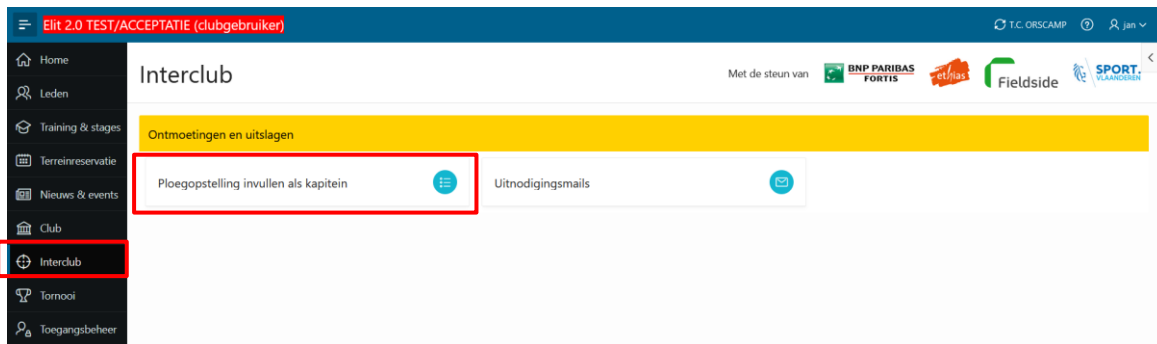

HANDLEIDING INTERCLUB: PLOEGOPSTELLING INVULLEN (TENNIS)

Surf naar elit.tennisvlaanderen.be en log in met je lidnummer of mailadres en wachtwoord zoals op de website / app van Tennis Vlaanderen.

Je kan de ploegopstelling voor een interclubontmoeting invullen als je een van volgende profielen hebt in Elit:

- ✓ Hoofdgebruiker club
- ✓ Interclubbeheerder
- ✓ Interclubkapitein

Het profiel 'interclubkapitein' wordt automatisch toegekend aan de kapitein die door de interclubverantwoordelijke opgegeven is bij het inschrijven van de ploegen. Het profiel 'Interclubkapitein' kan niet manueel toegekend worden. Indien nodig kan de interclubverantwoordelijke de ploegkapitein aanpassen bij de inschrijving van de ploegen. [Lees er meer over in deze handleiding.](#)

[Lees in deze handleiding](#) hoe de Elit-hoofdgebruiker van je club (meestal de secretaris) het profiel 'Interclubbeheerder' kan toekennen aan andere clubbestuurders/ -vrijwilligers.

1.1. PLOEGOPSTELLING INVULLEN

- ✓ Ga naar 'Interclub' -> 'Ploegopstelling invullen als kapitein'.

- ✓ Standaard zie je alle komende ontmoetingen van de ploeg(en) waar je kapitein bent. Pas indien nodig de filters bovenaan aan.

Sport		Seizoen		Interclubperiode		Ontmoetingen		Zoeken								
Tennis		2022 (01/04/2022 - 31/03/2023)		Voorjaar tennis		Komende Afgelopen Beide		Zoeken								
Ploegsamenstelling	Categorie - Afdeling	Datum en startuur	Clubnr.	Club	Ploeg	Thuis / Uit	Kapitein	Contact	Clubnr.	Club	Ploeg	Thuis / Uit	Kapitein	Contact	Vrijgeven/Intrekken	Afdrukken
	DAMES - 6	Za 15/01/2022 14:00	2100	T.C. ORSCAMP	B	Thuis	Sportman Jan		2034	T.C. BRUGHIA	A	Uit			Vrijgeven	
	DAMES - 6	Ma 17/01/2022 09:00	2003	KON. TENNIS CLUB BRUGGE	A	Thuis			2100	T.C. ORSCAMP	B	Uit	Sportman Jan		Vrijgeven	
	DAMES - 6	Za 29/01/2022 14:00	2100	T.C. ORSCAMP	B	Thuis	Sportman Jan		2185	T.C. AQUILA	A	Uit	Sportman Jan		Vrijgeven	
	DAMES - 6	Za 12/02/2022 14:00	2032	A.T.CANZEGEM	B	Thuis			2100	T.C. ORSCAMP	B	Uit	Sportman Jan		Vrijgeven	

Ben je hoofdgebruiker club of interclubbeheerder? Dan zal je eerst nog een ploeg moeten selecteren. Klik hiervoor op 'Selecteer een ploeg' en kies de gewenste ploeg via het 'hand'-icoon. *Deze stap is niet nodig voor een interclubkapitein.*

Ploegopstelling invullen als kapitein

Sport	Periode	Intercluborganisatie	Categorie & afdeling	Ploeg	Kapitein	Selecteer een ploeg